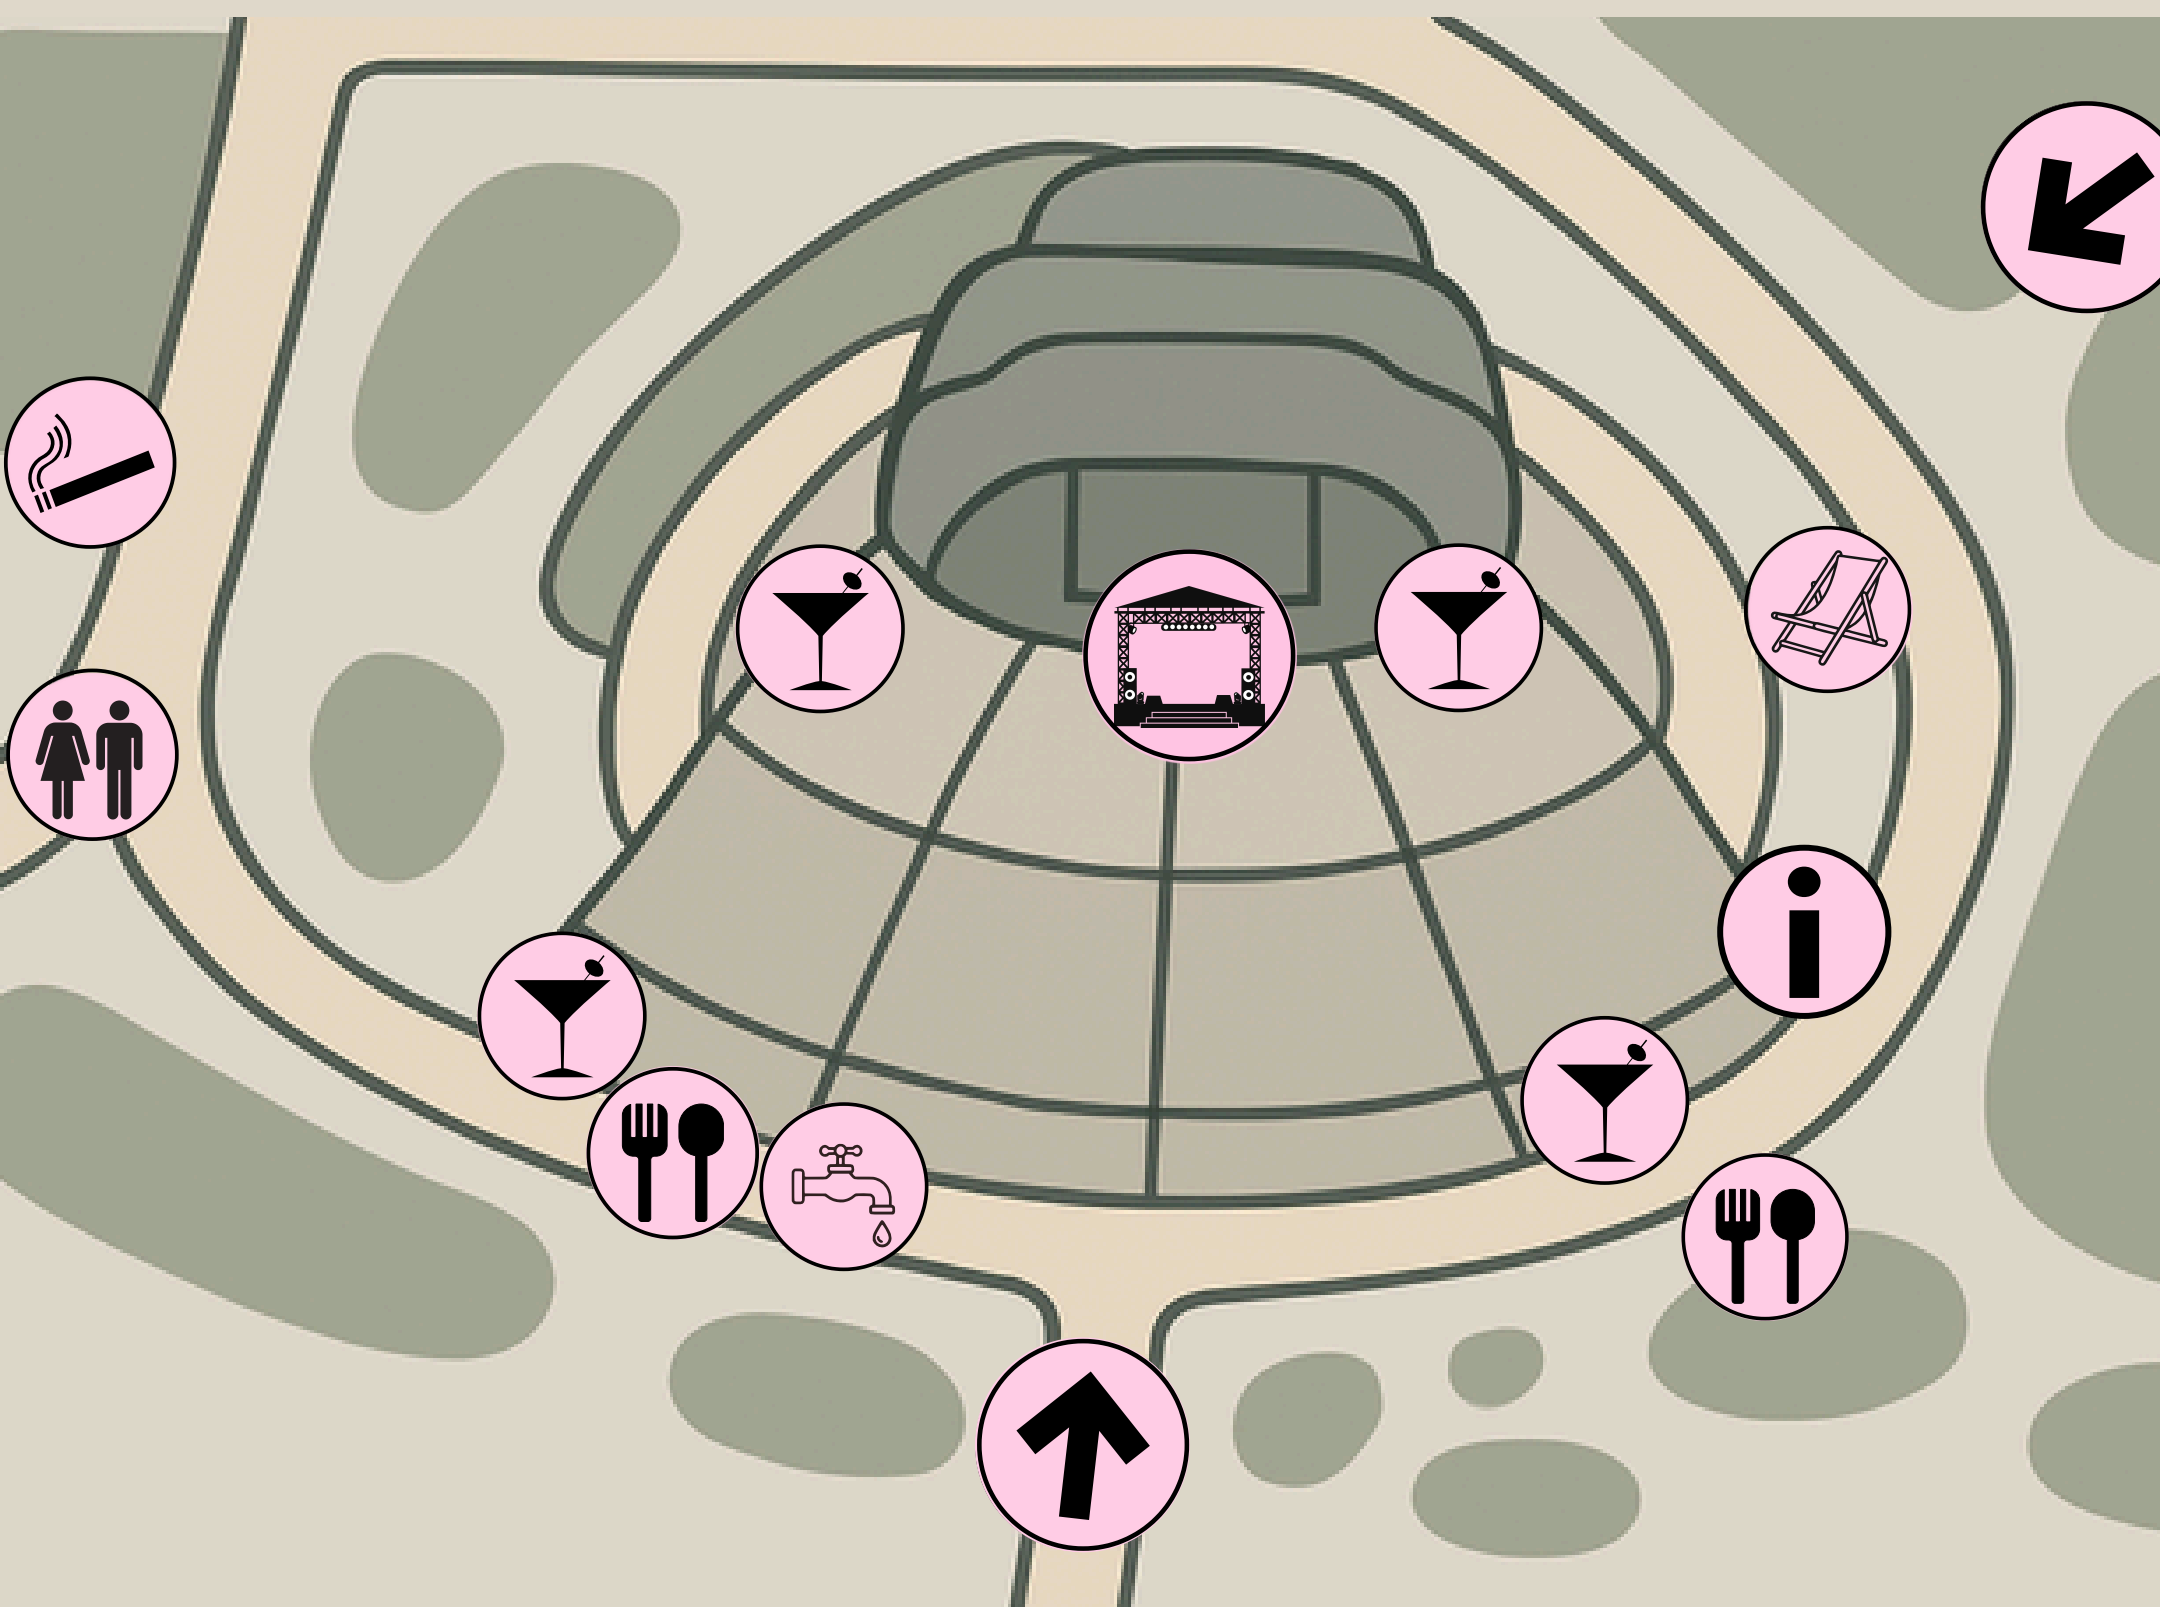

ALAPLAAN

LAVA

VESI

**SISSE- JA
VÄLJAPÄÄSUD**

TOIDUALAD

INFOTELK

TUALETT

SUITSUALA

PUHKEALA

BAARID